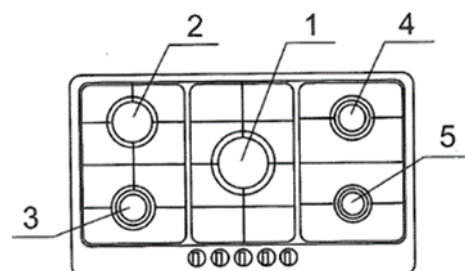

**PARRILLA PARA EMPOTRAR O SOBREPONER**

CONCEPTO	UNIDADES	PW43	PW43
Tipo Gas		LP	NATURAL
Encendido	Electrónico sin piloto		
<b>ESPECIFICACIONES TÉCNICAS</b>			
Presión de gas mínima requerida	kPa	2.75	1.76
Alimentación eléctrica	V	110	
Color	Acero inoxidable		
Perillas	Antimonio		
Rejillas	Hierro Fundido		
Quemador 1	kJ	10,500	
Quemador 2	kJ	8,500	
Quemador 3	kJ	4,800	
Quemador 4	kJ	4,800	
Quemador 5	kJ	3,000	
Peso	kg	12.50	

**DIMENSIONES**

Alto	cm	9.5
Frente	cm	86
Fondo	cm	50
Garantía	12 meses	

**DESCRIPCION DE PRODUCTO**

- Cubierta de acero inoxidable Grado Alimenticio.
- Rejillas de soporte de Hierro Fundido.
- Mandos Frontales.
- Facilidad para su limpieza.
- Cubierta sellada
- Seguridad contra falla de flama
- Protección para niños